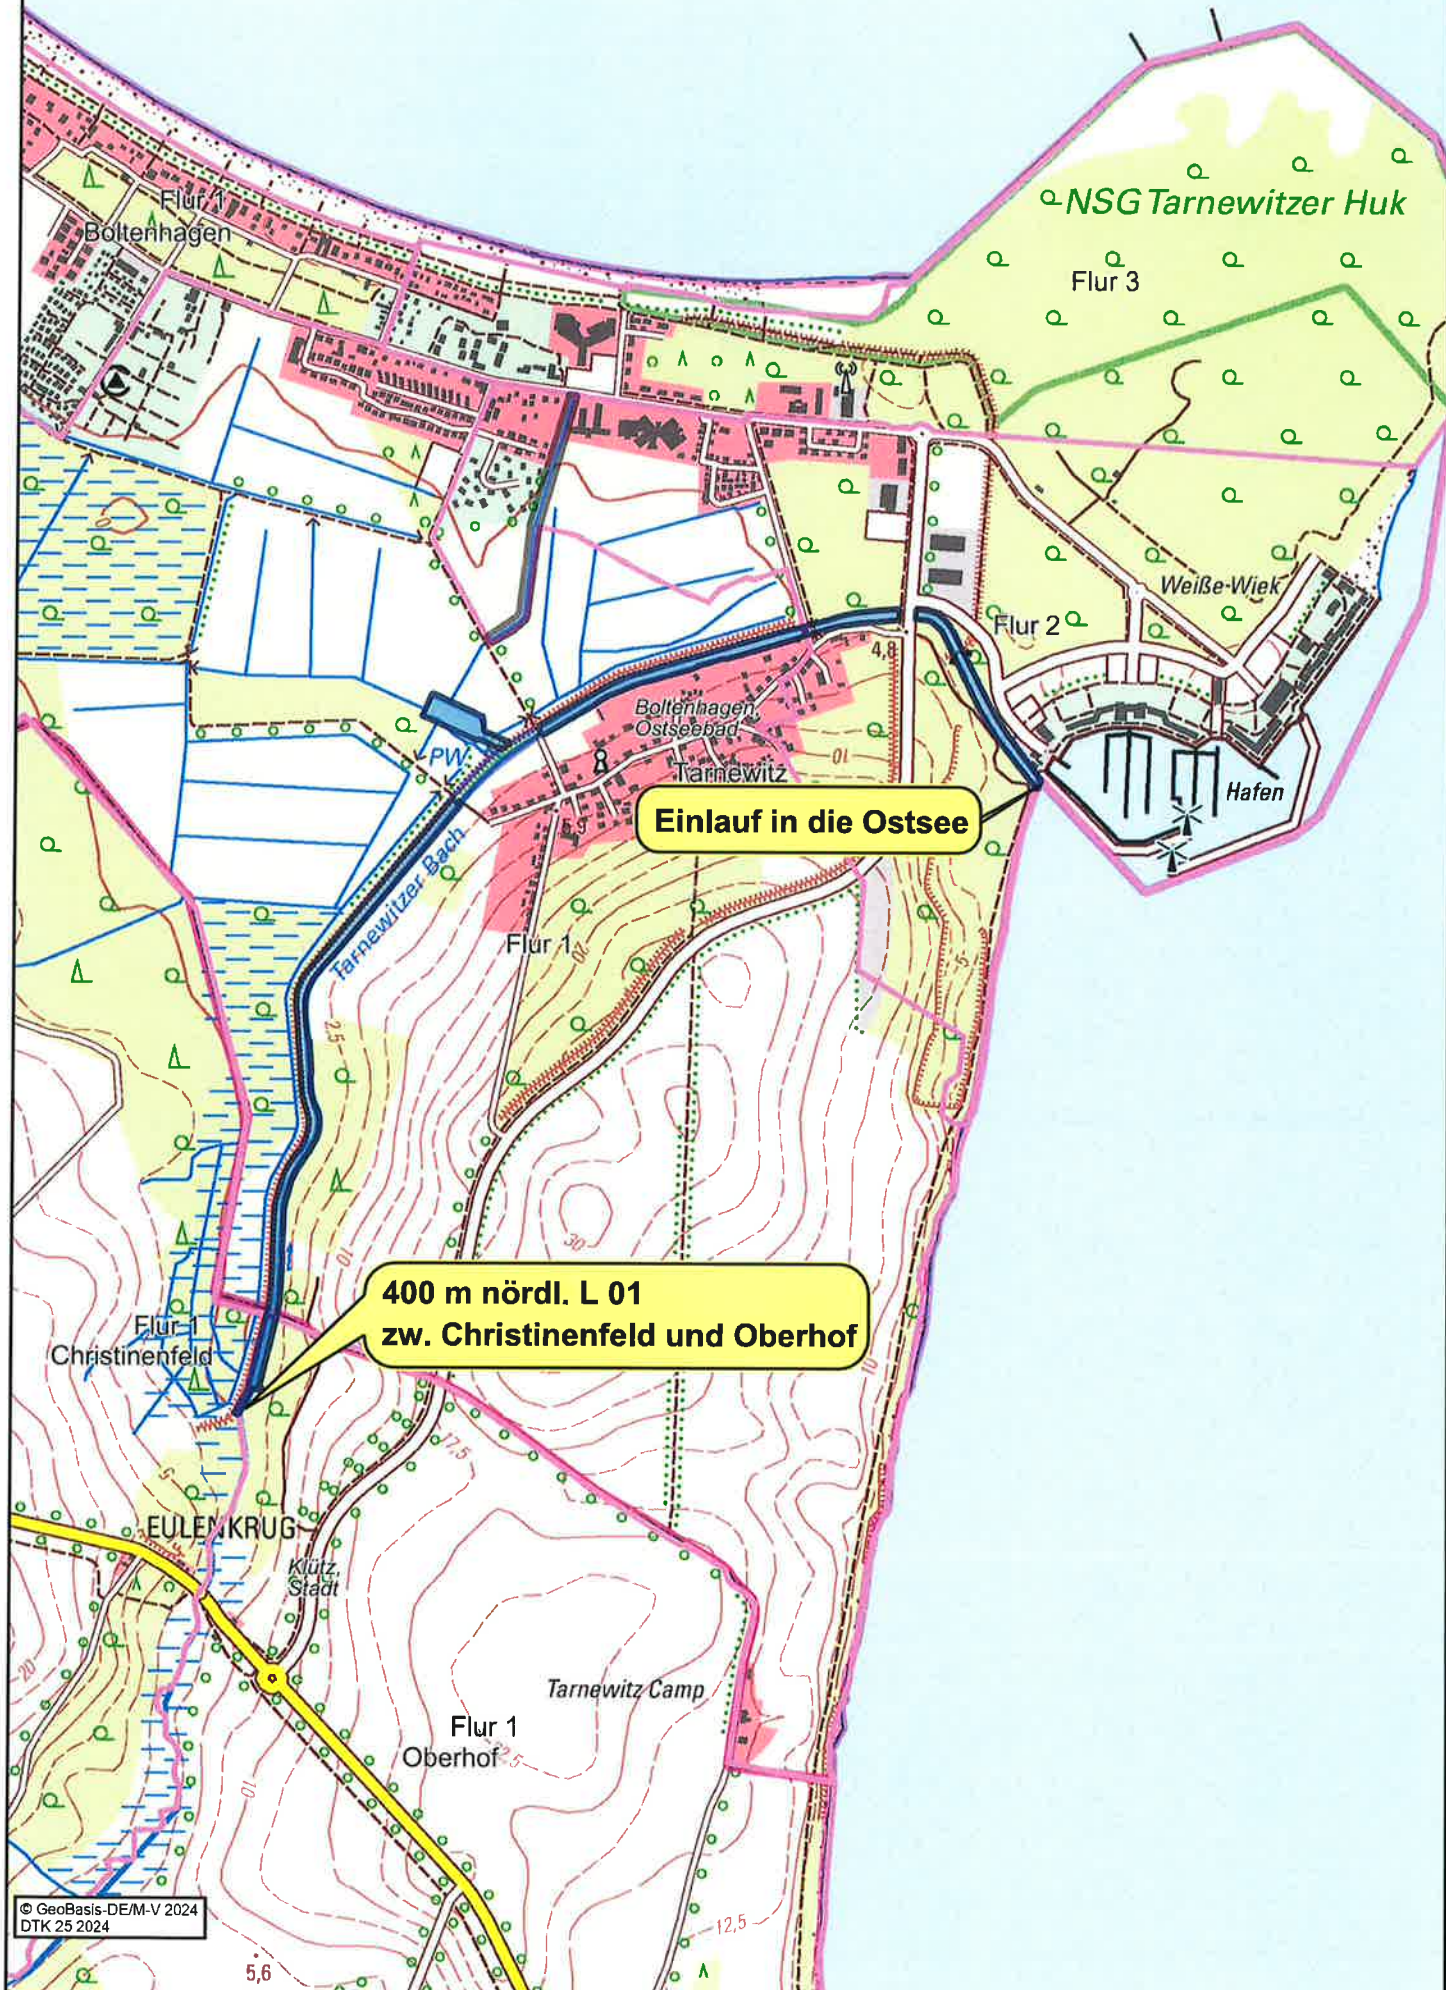

Tarnewitzer Huk

NSG Tarnewitzer Huk

Flur 3

Weiß-Wiek

Flur 2

Einlauf in die Ostsee

Flur 1

400 m nördl. L 01
zw. Christinenfeld und Oberhof

Flur 1
Christinenfeld

EULENKRUG

Klütz
Stadt

Tarnewitz Camp

Flur 1
Oberhof

5,6

12,5